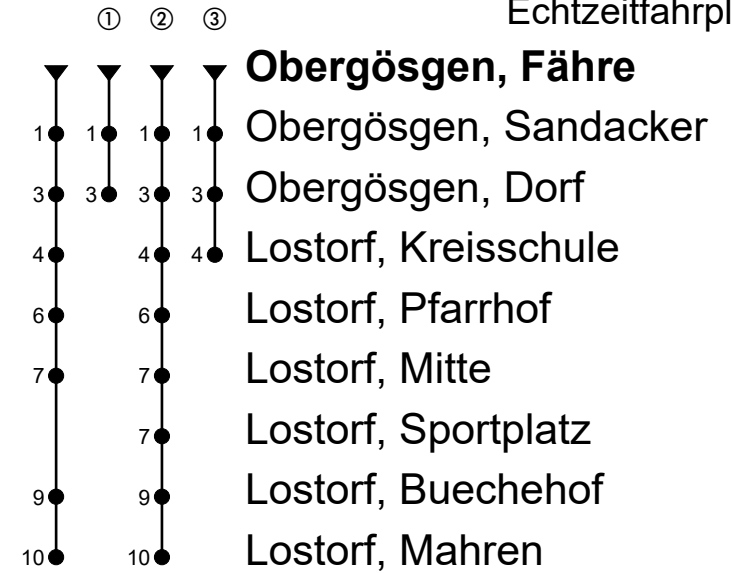

Obergösgen, Fähre

Richtung Obergösgen, Mahren

Gültig vom 15.12.2024 bis 13.12.2025

Echtzeitfahrplan

🕒	Montag - Freitag	Samstag	Sonntag
4			
5	40		
6	10 40		
7	10 25 [ⓐ] 40 55 [ⓐ]		
8	10 ^①		
9	25 ^①		
10			
11	10 44 ^②		
12	17 55		
13	25 55		
14	55 ^①		
15	55 ^②		
16	25 55		
17	25 55		
18	25 55 ^①		
19			
20			
21			
22			
23			
0			
1			
2			
3			

Fahrzeit in Minuten

Anmerkungen:

Für Gruppen ab 10 Personen ist eine Platzreservierung erforderlich.

Als Sonntage gelten: 25. und 26. Dezember, 1. und 2. Januar, Karfreitag, Ostermontag, Auffahrt, Pfingstmontag und 1. August.

A = Fährt nur an Schultagen